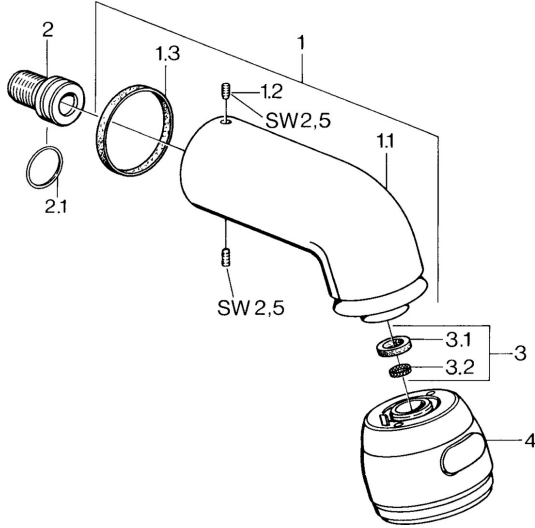

EAN: 4015474672949
static.hansa.com/0435010082

Ersatzteile

SP04350100

	Name	Art.-Nr.
1	Brausearm ohne Kopfbrause Chrom Ausgelaufen	59911254
1.2	Schraube, M6x12 Ausgelaufen	59911279
1.3	Dichtung	59911276
2	Anschlussnippel, G1/2 Ausgelaufen	59911277
2.1	O-Ring, d 25x2.5	59905053
4	Kopfbrause Ausgelaufen	59911261
4	Kopfbrause Edelmessing Ausgelaufen	59911266