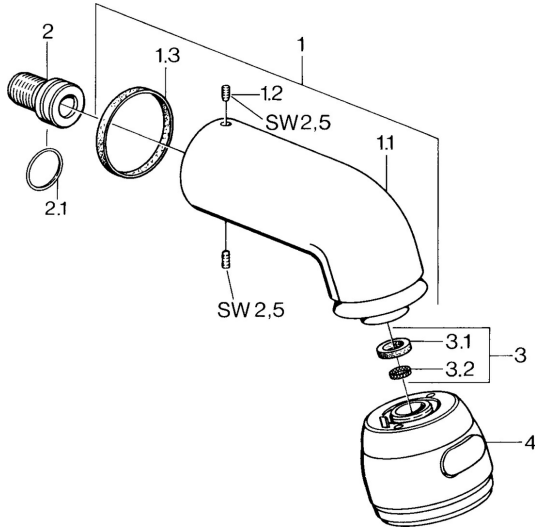

EAN: 4015474672949
static.hansa.com/0435010082

Náhradní díly

SP04350100

	Název	Kód
1	Připojovací rameno pro talířovou sprchu Chrom Ukončeno	59911254
1.2	Šroub, M6x12 Ukončeno	59911279
1.3	Těsnění	59911276
2	Připojovací šroubení, G1/2 Ukončeno	59911277
2.1	O-kroužek, d 25x2,5	59905053
4	Talířová sprcha Ukončeno	59911261
4	Talířová sprcha Ušlechtilá mosaz Ukončeno	59911266