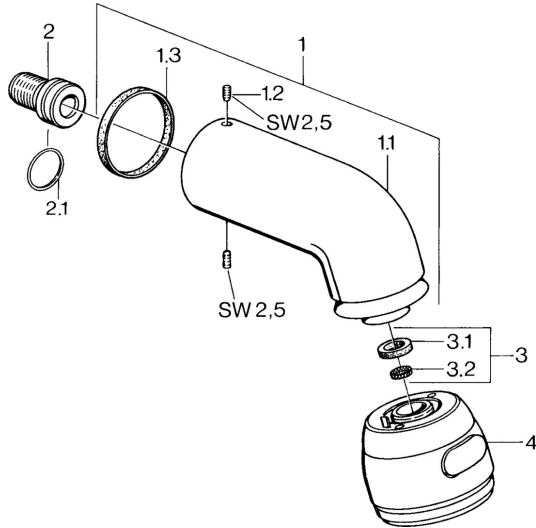

EAN: 4015474672932
static.hansa.com/0435010081

Náhradné diely

SP04350100

	Názov	Kód
1	Pripojovacie rameno pre tanierovú sprchu Chróm Ukončené	59911254
1.2	Skrutka, M6x12 Ukončené	59911279
1.3	Tesnenie	59911276
2	Pripojovacie šróbenie, G1/2 Ukončené	59911277
2.1	O-kružok, d 25x2.5	59905053
4	Tanierová sprcha Ukončené	59911261
4	Tanierová sprcha Ušľachtilá mosadz Ukončené	59911266