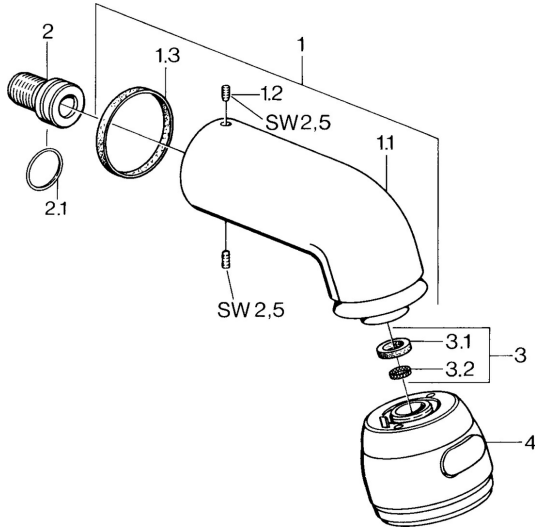

## Reserveonderdelen

### SP04350100

	Naam	Code
1	Douchearm Chrom <input type="checkbox"/> Stopgezet	59911254
1.2	Schroef, M6x12 <input type="checkbox"/> Stopgezet	59911279
1.3	Dichting	59911276
2	Aansluitnippel, G1/2 <input type="checkbox"/> Stopgezet	59911277
2.1	O-ring, d 25x2.5	59905053
4	Hoofddouche <input type="checkbox"/> Stopgezet	59911261
4	Hoofddouche Edelmessing <input type="checkbox"/> Stopgezet	59911266