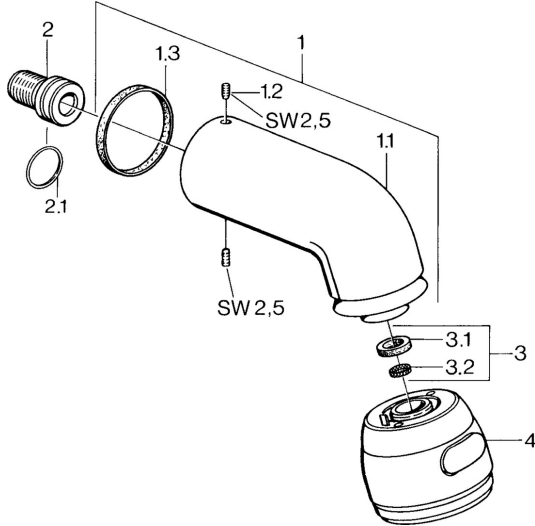

## Pièces de rechange

### SP04350100

	Nom	Code
1	Bras encastré douche de tête Chrome <b>Arrêté</b>	59911254
1.2	Vis, M6x12 <b>Arrêté</b>	59911279
1.3	Joint	59911276
2	Mamelon de raccordement, G1/2 <b>Arrêté</b>	59911277
2.1	Joint, d 25x2.5	59905053
4	Douche de tête <b>Arrêté</b>	59911261
4	Douche de tête Laiton <b>Arrêté</b>	59911266