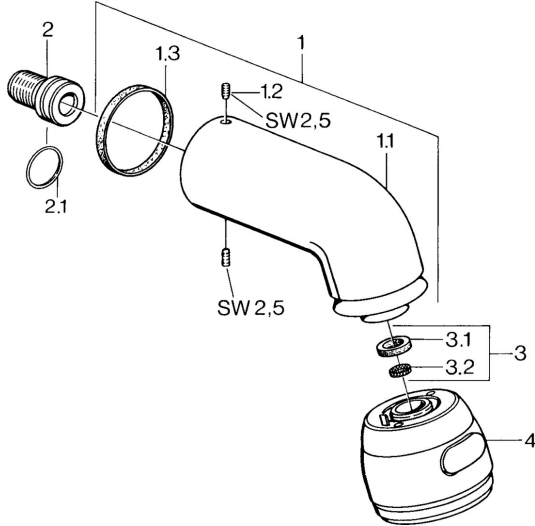

EAN: 4015474672932
static.hansa.com/0435010081

Ersatzteile

SP04350100

	Name	Art.-Nr.
1	Brausearm ohne Kopfbrause Chrom Ausgelaufen	59911254
1.2	Schraube, M6x12 Ausgelaufen	59911279
1.3	Dichtung	59911276
2	Anschlussnippel, G1/2 Ausgelaufen	59911277
2.1	O-Ring, d 25x2.5	59905053
4	Kopfbrause Ausgelaufen	59911261
4	Kopfbrause Edelmessing Ausgelaufen	59911266