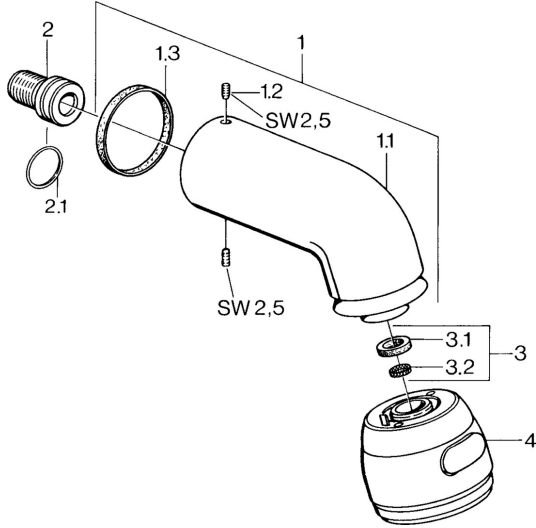

EAN: 4015474672932
static.hansa.com/0435010081

Náhradní díly

SP04350100

	Název	Kód
1	Připojovací rameno pro taliřovou sprchu Chrom Ukončeno	59911254
1.2	Šroub, M6x12 Ukončeno	59911279
1.3	Těsnění	59911276
2	Připojovací šroubení, G1/2 Ukončeno	59911277
2.1	O-kroužek, d 25x2.5	59905053
4	Taliřová sprcha Ukončeno	59911261
4	Taliřová sprcha Ušlechtilá mosaz Ukončeno	59911266