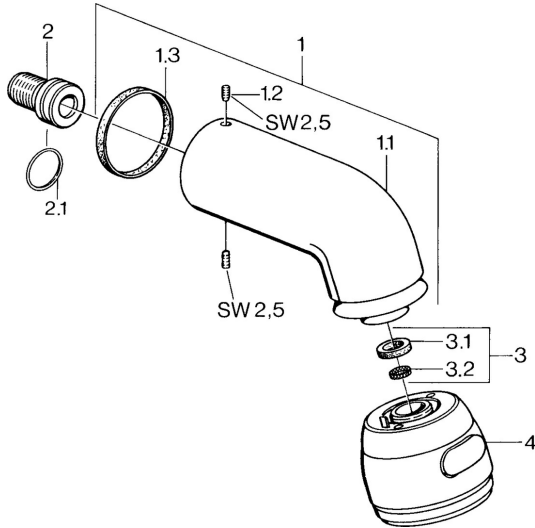

### SP04350100

	Názov	Kód
1	Pripojovacie rameno pre tanierovú sprchu Chróm Ukončené	59911254
1.2	Skrutka, M6x12 Ukončené	59911279
1.3	Tesnenie	59911276
2	Pripojovacie šróbenie, G1/2 Ukončené	59911277
2.1	O-kružok, d 25x2.5	59905053
4	Tanierová sprcha Ukončené	59911261
4	Tanierová sprcha Ušľachtilá mosadz Ukončené	59911266