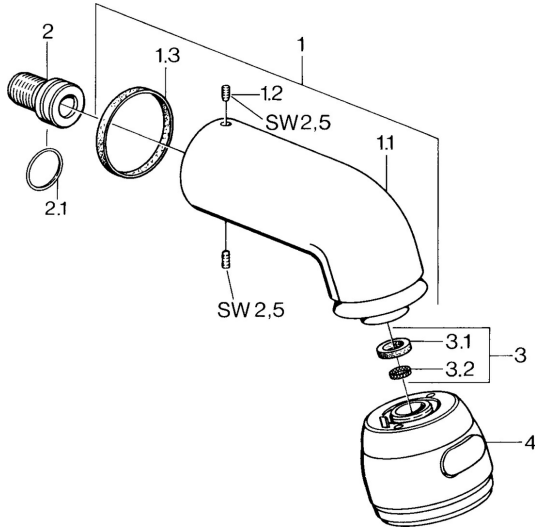

## Parti di ricambio

### SP04350100

	Nome		Codice
1	Braccio Doccia Cromo <b>Fuori produzione</b>		59911254
1.2	Screw, M6x12 <b>Fuori produzione</b>		59911279
1.3	Giunto		59911276
2	Nipplo di collegamento, G1/2 <b>Fuori produzione</b>		59911277
2.1	O-ring, d 25x2.5		59905053
4	Soffione <b>Fuori produzione</b>		59911261
4	Soffione Ottone lucido <b>Fuori produzione</b>		59911266