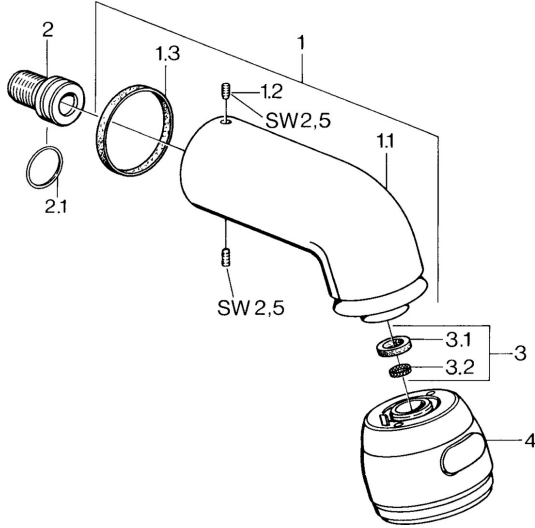

EAN: 4015474672918
static.hansa.com/0435010072

Pièces de rechange

SP04350100

	Nom	Code
1	Bras encastré douche de tête Chrome Arrêté	59911254
1.2	Vis, M6x12 Arrêté	59911279
1.3	Joint	59911276
2	Mamelon de raccordement, G1/2 Arrêté	59911277
2.1	Joint, d 25x2.5	59905053
4	Douche de tête Arrêté	59911261
4	Douche de tête Laiton Arrêté	59911266