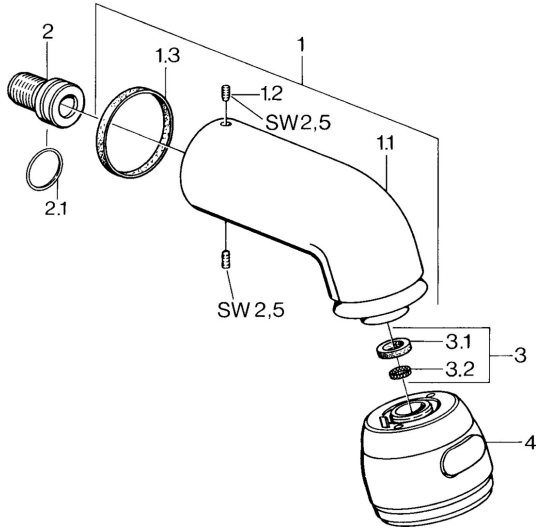

## Ersatzteile

### SP04350100

|     | Name  | Art.-Nr. |
|-----|---|----------|
| 1   | Brausearm ohne Kopfbrause Chrom <span style="background-color: #cccccc;">Ausgelaufen</span> | 59911254 |
| 1.2 | Schraube, M6x12 <span style="background-color: #cccccc;">Ausgelaufen</span>                 | 59911279 |
| 1.3 | Dichtung  | 59911276 |
| 2   | Anschlussnippel, G1/2 <span style="background-color: #cccccc;">Ausgelaufen</span>           | 59911277 |
| 2.1 | O-Ring, d 25x2.5  | 59905053 |
| 4   | Kopfbrause <span style="background-color: #cccccc;">Ausgelaufen</span>                      | 59911261 |
| 4   | Kopfbrause Edelmessing <span style="background-color: #cccccc;">Ausgelaufen</span>          | 59911266 |