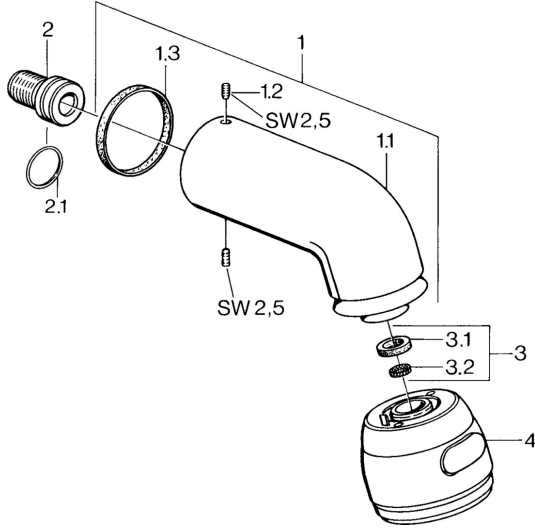

EAN: 4015474672918
static.hansa.com/0435010072

Náhradní díly

SP04350100

	Název	Kód
1	Připojovací rameno pro taliřovou sprchu Chrom Ukončeno	59911254
1.2	Šroub, M6x12 Ukončeno	59911279
1.3	Těsnění	59911276
2	Připojovací šroubení, G1/2 Ukončeno	59911277
2.1	O-kroužek, d 25x2.5	59905053
4	Taliřová sprcha Ukončeno	59911261
4	Taliřová sprcha Ušlechtilá mosaz Ukončeno	59911266