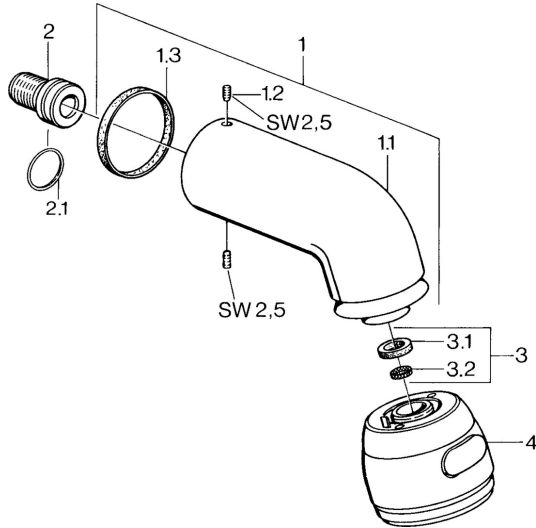

EAN: 4015474672871
static.hansa.com/04350100

Náhradné diely

SP04350100

	Názov	Kód
1	Pripojovacie rameno pre tanierovú sprchu Chróm Ukončené	59911254
1.2	Skrutka, M6x12 Ukončené	59911279
1.3	Tesnenie	59911276
2	Pripojovacie šróbenie, G1/2 Ukončené	59911277
2.1	O-kružok, d 25x2.5	59905053
4	Tanierová sprcha Ukončené	59911261
4	Tanierová sprcha Ušľachtilá mosadz Ukončené	59911266