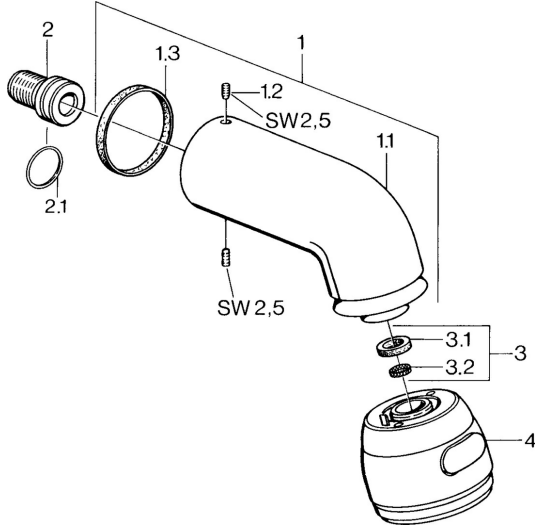

EAN: 4015474672871
static.hansa.com/04350100

Reserveonderdelen

SP04350100

| | Naam | Code |
|-----|--|----------|
| 1 | Douchearm Chroom Stopgezet | 59911254 |
| 1.2 | Schroef, M6x12 Stopgezet | 59911279 |
| 1.3 | Dichting | 59911276 |
| 2 | Aansluitnippel, G1/2 Stopgezet | 59911277 |
| 2.1 | O-ring, d 25x2.5 | 59905053 |
| 4 | Hoofddouche Stopgezet | 59911261 |
| 4 | Hoofddouche Edelmessing Stopgezet | 59911266 |