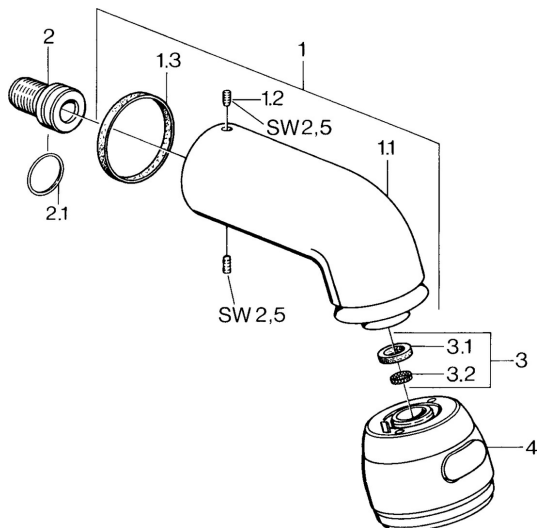

EAN: 4015474672871
static.hansa.com/04350100

Parti di ricambio

SP04350100

	Nome		Codice
1	Braccio Doccia Cromo Fuori produzione		59911254
1.2	Screw, M6x12 Fuori produzione		59911279
1.3	Giunto		59911276
2	Nipplo di collegamento, G1/2 Fuori produzione		59911277
2.1	O-ring, d 25x2.5		59905053
4	Soffione Fuori produzione		59911261
4	Soffione Ottone lucido Fuori produzione		59911266