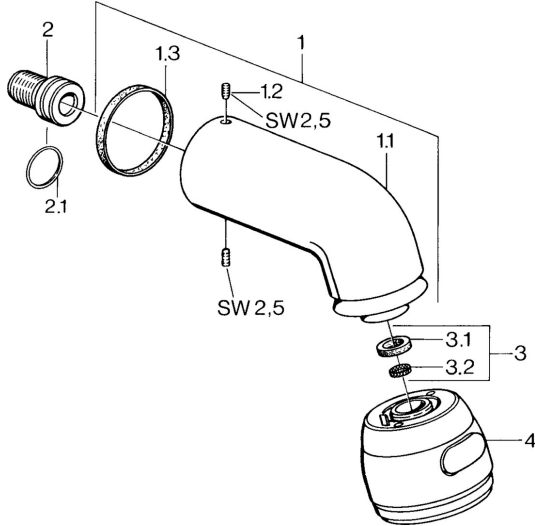

## Ersatzteile

### SP04350100

|     | Name  | Art.-Nr. |
|-----|---|----------|
| 1   | Brausearm ohne Kopfbrause Chrom <span style="background-color: #cccccc;">Ausgelaufen</span> | 59911254 |
| 1.2 | Schraube, M6x12 <span style="background-color: #cccccc;">Ausgelaufen</span>                 | 59911279 |
| 1.3 | Dichtung  | 59911276 |
| 2   | Anschlussnippel, G1/2 <span style="background-color: #cccccc;">Ausgelaufen</span>           | 59911277 |
| 2.1 | O-Ring, d 25x2.5  | 59905053 |
| 4   | Kopfbrause <span style="background-color: #cccccc;">Ausgelaufen</span>                      | 59911261 |
| 4   | Kopfbrause Edelmessing <span style="background-color: #cccccc;">Ausgelaufen</span>          | 59911266 |