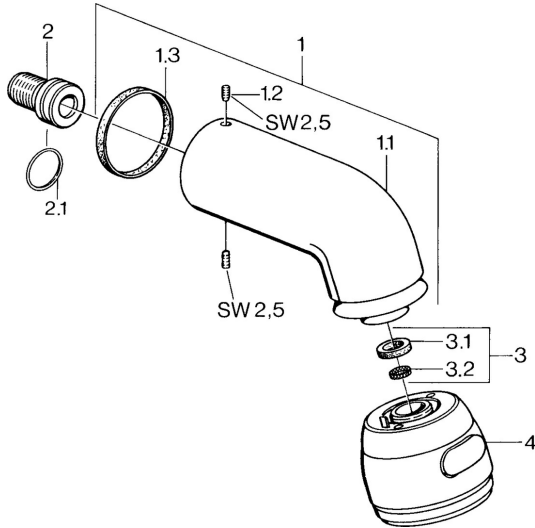

### SP04350100

	Název	Kód
1	Připojovací rameno pro talířovou sprchu Chrom Ukončeno	59911254
1.2	Šroub, M6x12 Ukončeno	59911279
1.3	Těsnění	59911276
2	Připojovací šroubení, G1/2 Ukončeno	59911277
2.1	O-kroužek, d 25x2.5	59905053
4	Talířová sprcha Ukončeno	59911261
4	Talířová sprcha Ušlechtilá mosaz Ukončeno	59911266