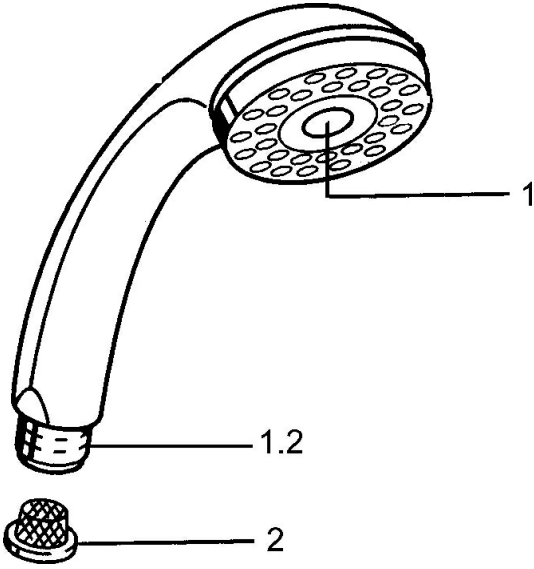

EAN: 4015474673168
static.hansa.com/0434010094

Reserveonderdelen

SP04340100

	Naam	Code
1	Kap Stopgezet	59911288
2	Filter sproeier	59906859