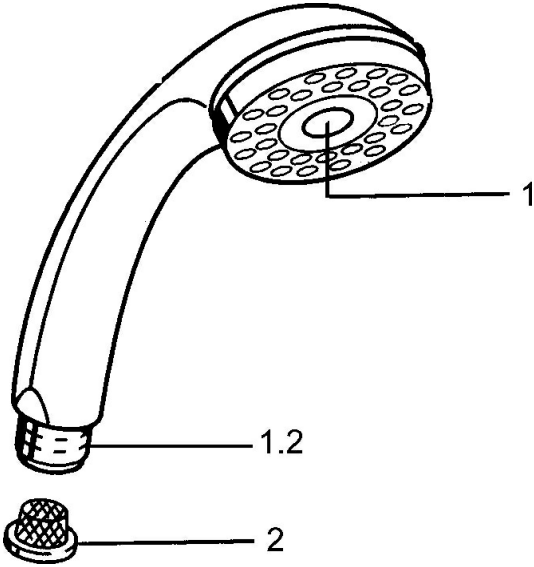

EAN: 4015474673168
static.hansa.com/0434010094

Pièces de rechange

SP04340100

	Nom	Code
1	Cache <input type="checkbox"/> Arrête	59911288
2	Tête de douchette	59906859