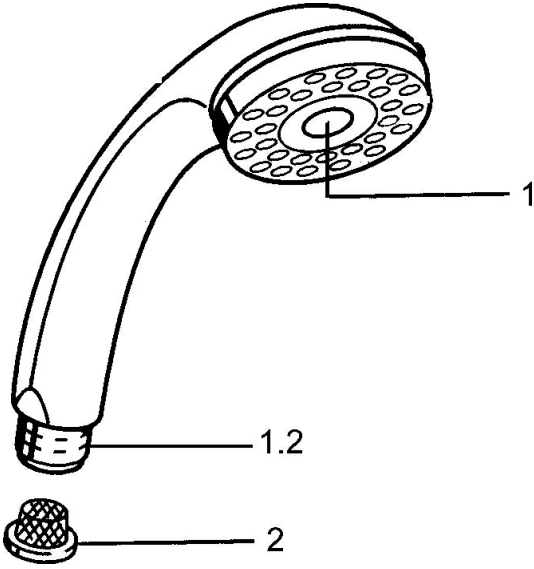

EAN: 4015474673168
static.hansa.com/0434010094

Ersatzteile

SP04340100

	Name	Art.-Nr.
1	Abdeckung Ausgelaufen	59911288
2	Sieb	59906859