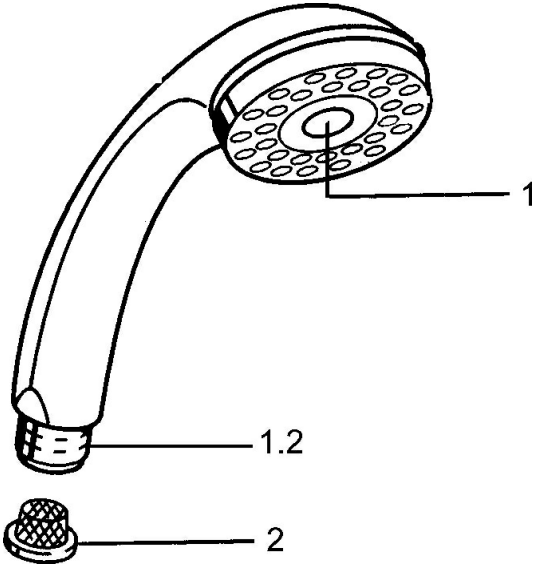

EAN: 4015474673151
static.hansa.com/0434010093

Reserveonderdelen

SP04340100

| | Naam | Code |
|---|----------------------------|----------|
| 1 | Kap Stopgezet | 59911288 |
| 2 | Filter sproeier | 59906859 |