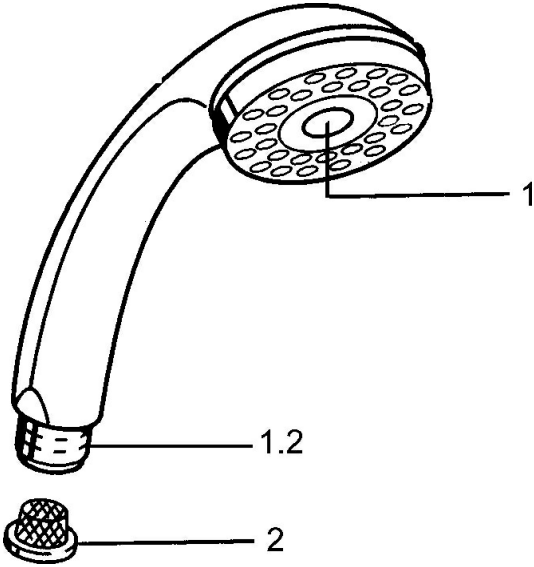

EAN: 4015474673151
static.hansa.com/0434010093

Pièces de rechange

SP04340100

	Nom	Code
1	Cache <input type="checkbox"/> Arrête	59911288
2	Tête de douchette	59906859