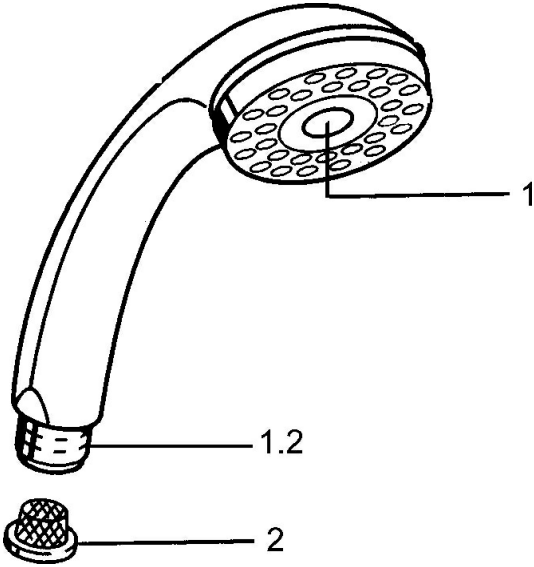

EAN: 4015474673144
static.hansa.com/0434010092

Reserveonderdelen

SP04340100

	Naam	Code
1	Kap Stopgezet	59911288
2	Filter sproeier	59906859