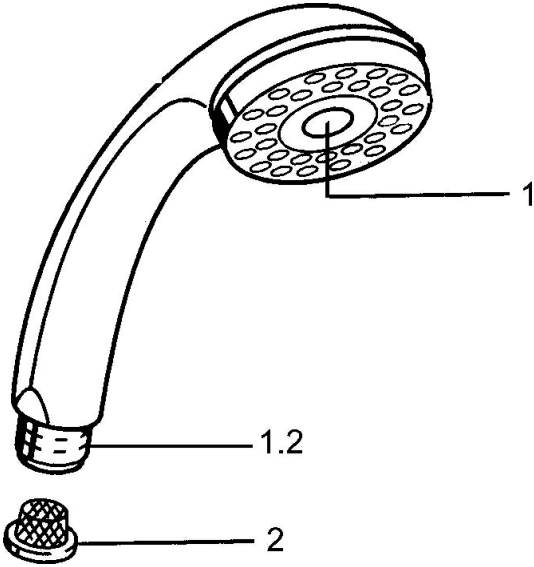

EAN: 4015474673144
static.hansa.com/0434010092

Ersatzteile

SP04340100

	Name	Art.-Nr.
1	Abdeckung Ausgelaufen	59911288
2	Sieb	59906859