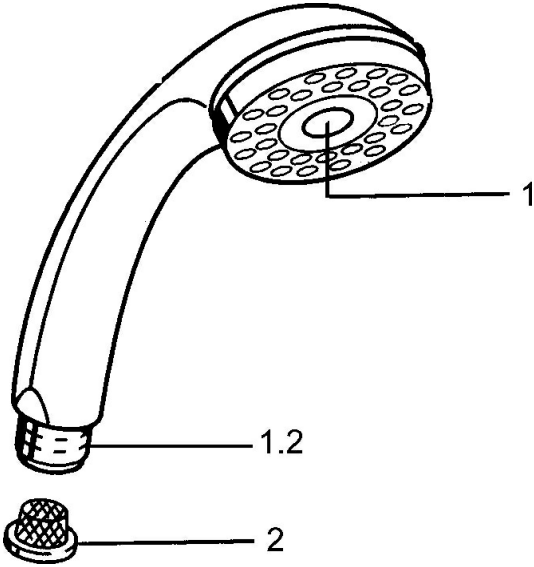

EAN: 4015474673137
static.hansa.com/0434010086

Parti di ricambio

SP04340100

	Nome	Codice
1	Cappuccio Fuori produzione	59911288
2	Filtro	59906859