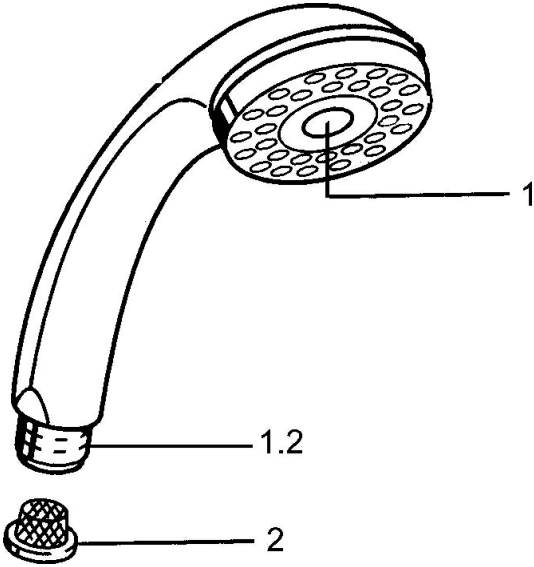

EAN: 4015474673137
static.hansa.com/0434010086

Pièces de rechange

SP04340100

	Nom	Code
1	Cache <input type="checkbox"/> Arrête	59911288
2	Tête de douchette	59906859