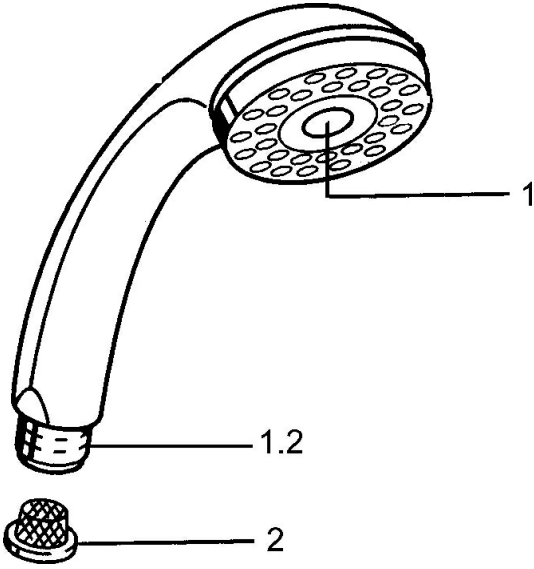

EAN: 4015474673137
static.hansa.com/0434010086

Ersatzteile

SP04340100

	Name	Art.-Nr.
1	Abdeckung Ausgelaufen	59911288
2	Sieb	59906859