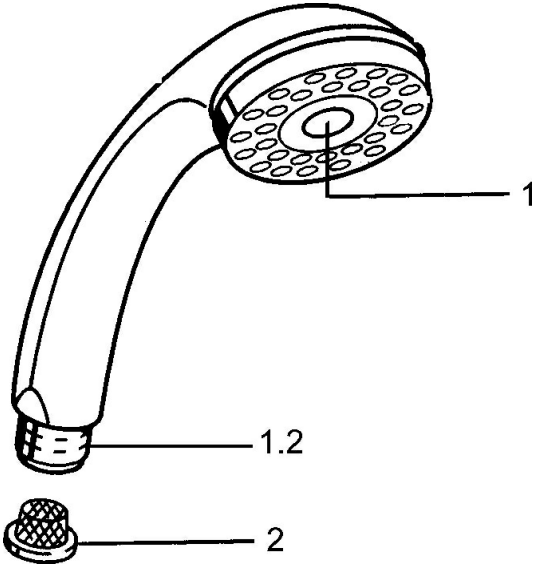

EAN: 4015474673106
static.hansa.com/0434010083

Ersatzteile

SP04340100

	Name	Art.-Nr.
1	Abdeckung Ausgelaufen	59911288
2	Sieb	59906859