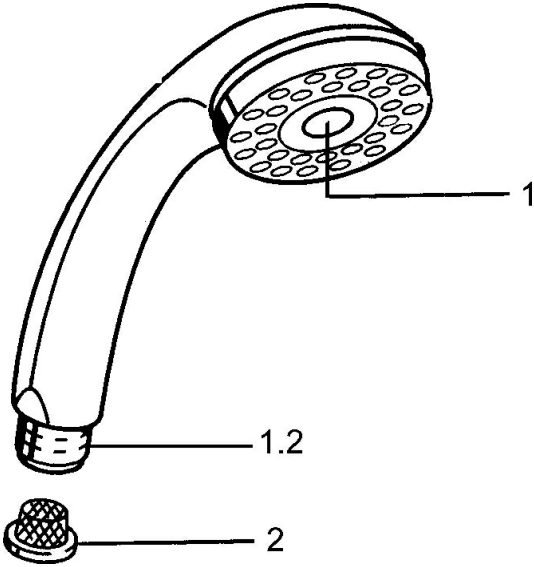

EAN: 4015474673090
static.hansa.com/0434010082

Reserveonderdelen

SP04340100

	Naam	Code
1	Kap Stopgezet	59911288
2	Filter sproeier	59906859