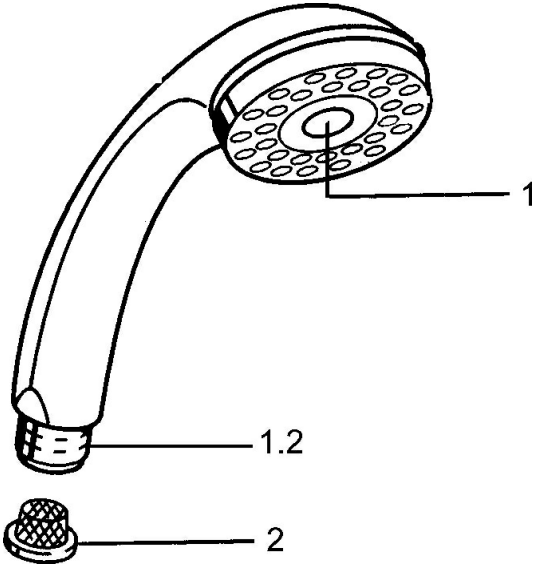

## Pièces de rechange

SP04340100

	Nom	Code
1	Cache <input type="checkbox"/> Arrête	59911288
2	Tête de douchette	59906859