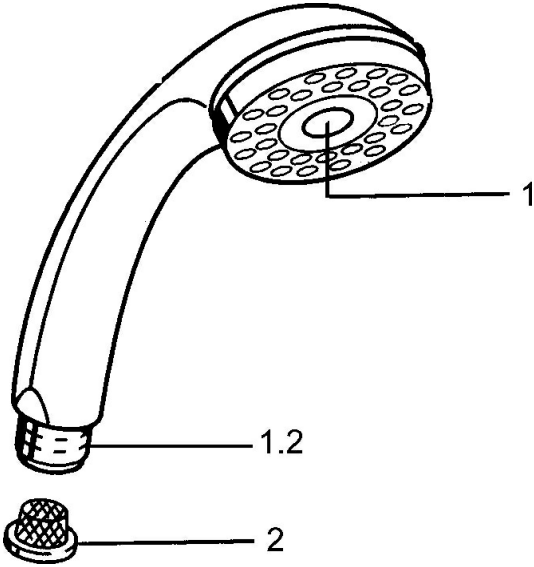

EAN: 4015474673069
static.hansa.com/0434010072

Ersatzteile

SP04340100

	Name	Art.-Nr.
1	Abdeckung Ausgelaufen	59911288
2	Sieb	59906859