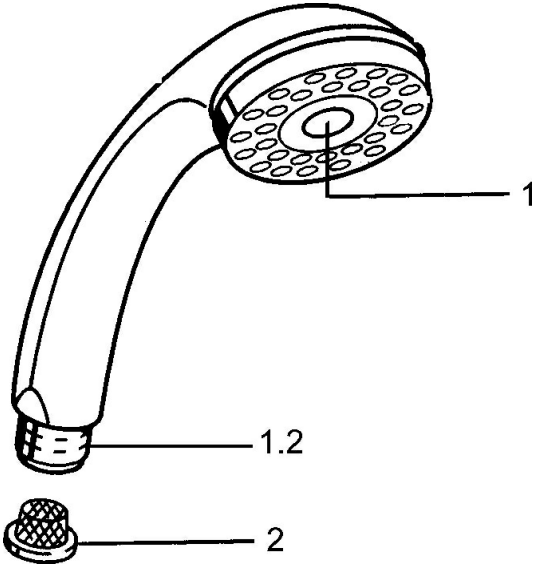

## Reserveonderdelen

### SP04340100

	Naam	Code
1	Kap <span>Stopgezet</span>	59911288
2	Filter sproeier	59906859