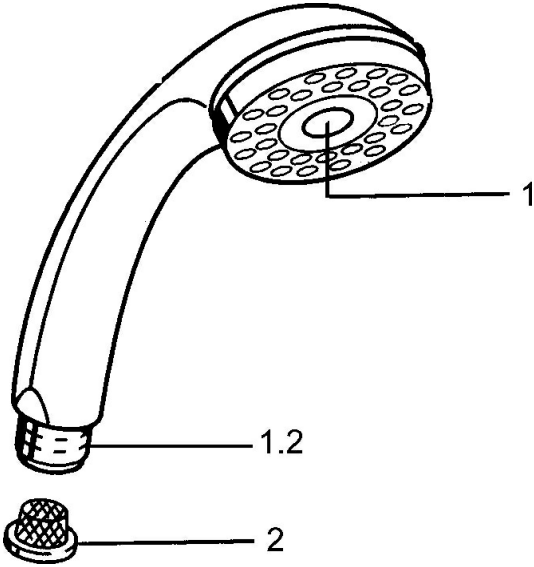

EAN: 4015474673052
static.hansa.com/0434010042

Ersatzteile

SP04340100

	Name	Art.-Nr.
1	Abdeckung Ausgelaufen	59911288
2	Sieb	59906859