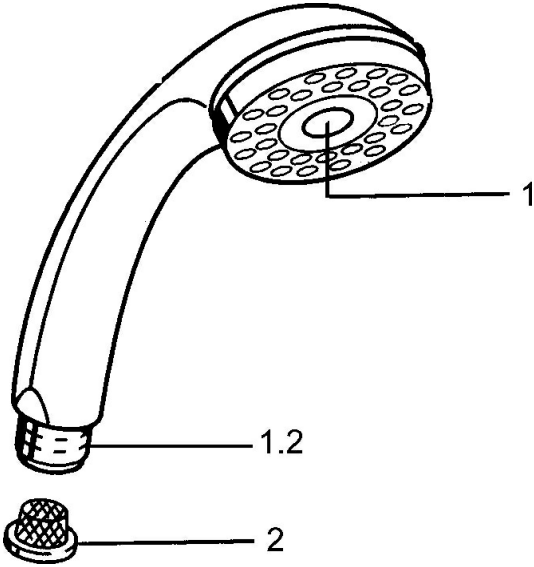

EAN: 4015474673045
static.hansa.com/0434010040

Reserveonderdelen

SP04340100

	Naam	Code
1	Kap Stopgezet	59911288
2	Filter sproeier	59906859