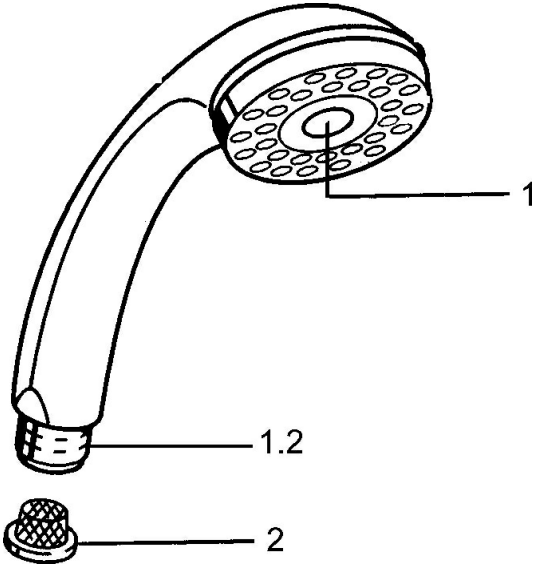

## Pièces de rechange

### SP04340100

	Nom	Code
1	Cache <input type="checkbox"/> Arrête	59911288
2	Tête de douchette	59906859