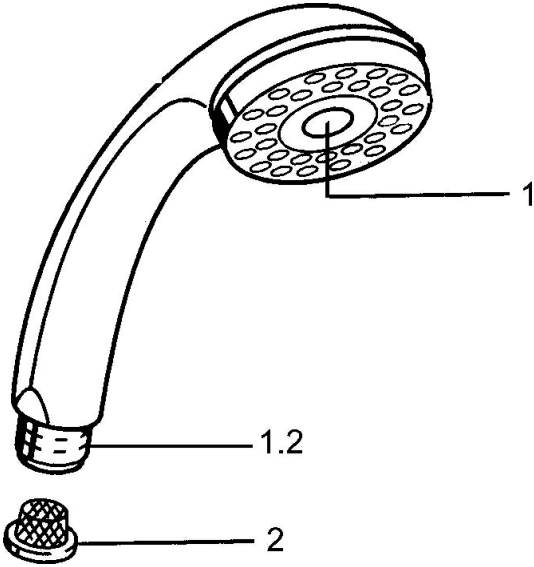

EAN: 4015474673021
static.hansa.com/04340100

Parti di ricambio

SP04340100

	Nome	Codice
1	Cappuccio Fuori produzione	59911288
2	Filtro	59906859