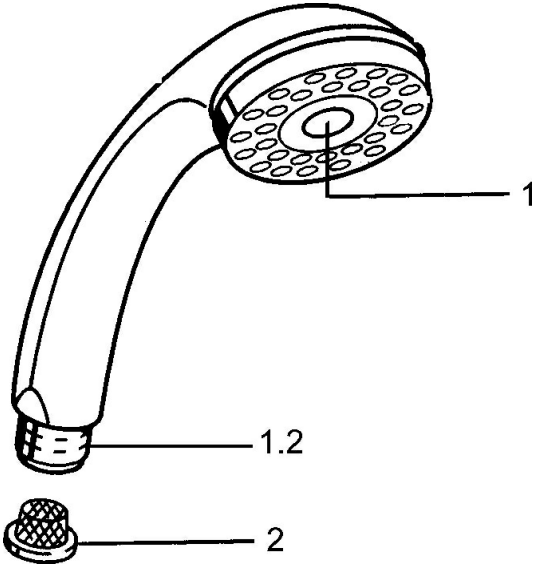

## Pièces de rechange

### SP04340100

|   | Nom                                   | Code     |
|---|---------------------------------------|----------|
| 1 | Cache <input type="checkbox"/> Arrête | 59911288 |
| 2 | Tête de douchette                     | 59906859 |