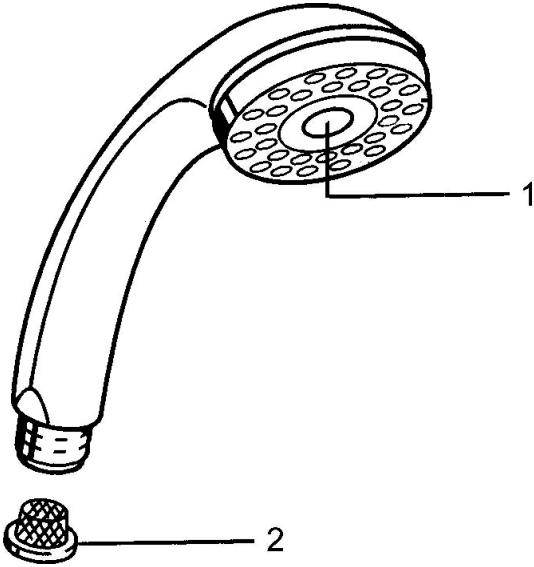

EAN: 4015474673311
static.hansa.com/0433010094

Ersatzteile

SP04330100

	Name	Art.-Nr.
1	Abdeckung Ausgelaufen	59911288
2	Sieb	59906859
N.I.	Umstellung Chrom Ausgelaufen	59912238
N.I.	Schlauchanschluß, G1/2 Ausgelaufen	59912237