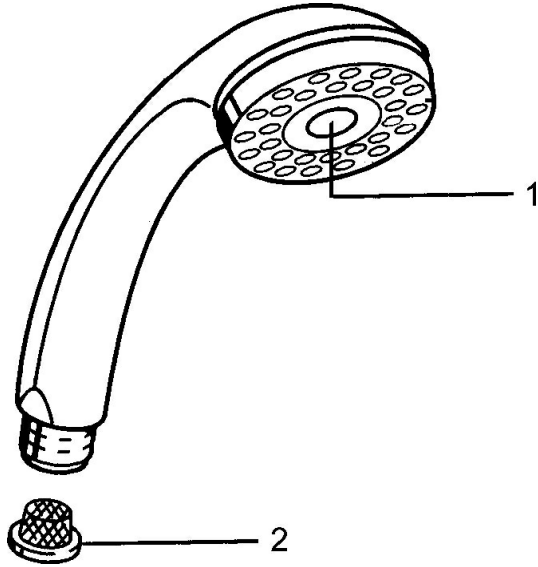

### SP04330100

	Název	Kód
1	Kryt <b>Ukončeno</b>	59911288
2	Filtr	59906859
N.I.	Přepínač Chrom <b>Ukončeno</b>	59912238
N.I.	Šroubení pro připojení hadice, G1/2 <b>Ukončeno</b>	59912237