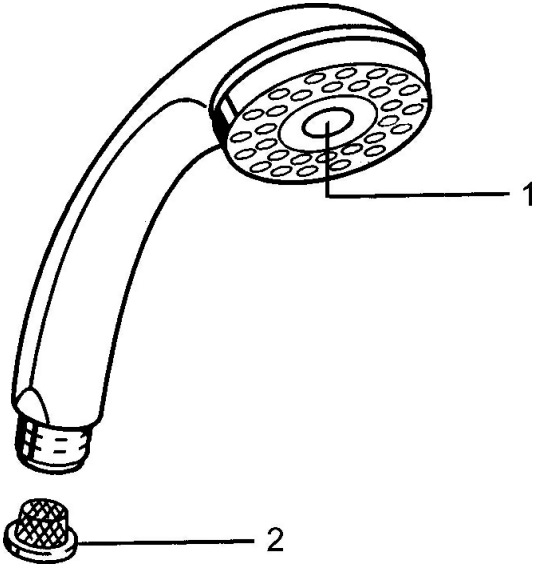

EAN: 4015474673298
static.hansa.com/0433010092

Pièces de rechange

SP04330100

	Nom	Code
1	Cache <input type="checkbox"/> Arrête	59911288
2	Tête de douchette	59906859
N.I.	Inverseur Chrome <input type="checkbox"/> Arrête	59912238
N.I.	Raccord tuyau, G1/2 <input type="checkbox"/> Arrête	59912237