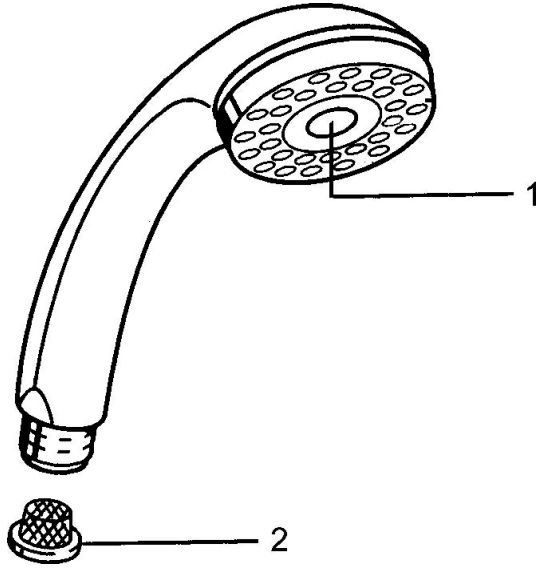

EAN: 4015474673298
static.hansa.com/0433010092

Ersatzteile

SP04330100

	Name	Art.-Nr.
1	Abdeckung Ausgelaufen	59911288
2	Sieb	59906859
N.I.	Umstellung Chrom Ausgelaufen	59912238
N.I.	Schlauchanschluß, G1/2 Ausgelaufen	59912237