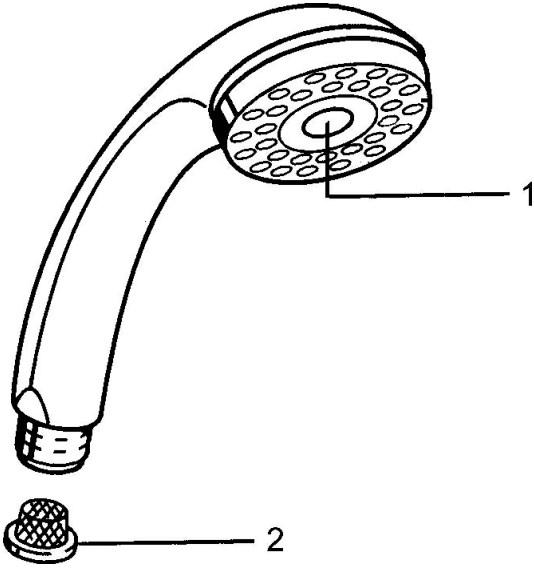

EAN: 4015474675124
static.hansa.com/0433010089

Reserveonderdelen

SP04330100

	Naam	Code
1	Kap Stopgezet	59911288
2	Filter sproeier	59906859
N.I.	Omsteller Chrom Stopgezet	59912238
N.I.	Koppelstuk flexibel, G1/2 Stopgezet	59912237