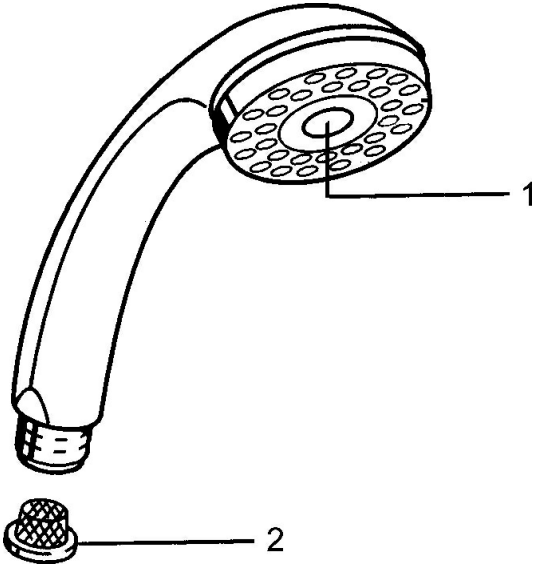

EAN: 4015474675124
static.hansa.com/0433010089

Ersatzteile

SP04330100

	Name	Art.-Nr.
1	Abdeckung Ausgelaufen	59911288
2	Sieb	59906859
N.I.	Umstellung Chrom Ausgelaufen	59912238
N.I.	Schlauchanschluß, G1/2 Ausgelaufen	59912237