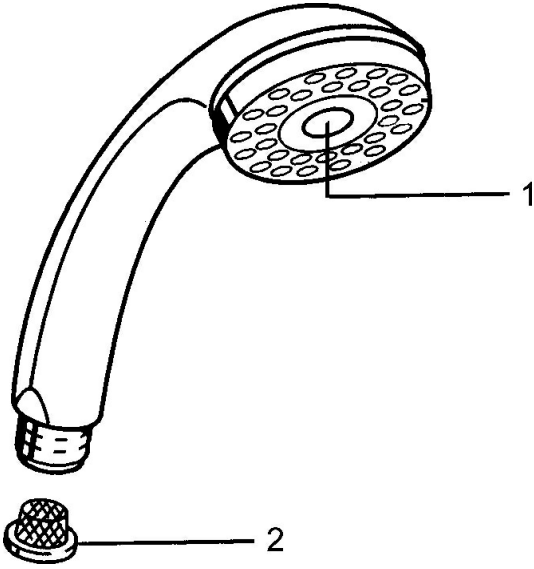

EAN: 4015474673281
static.hansa.com/0433010086

Pièces de rechange

SP04330100

	Nom	Code
1	Cache <input type="checkbox"/> Arrête	59911288
2	Tête de douchette	59906859
N.I.	Inverseur Chrome <input type="checkbox"/> Arrête	59912238
N.I.	Raccord tuyau, G1/2 <input type="checkbox"/> Arrête	59912237