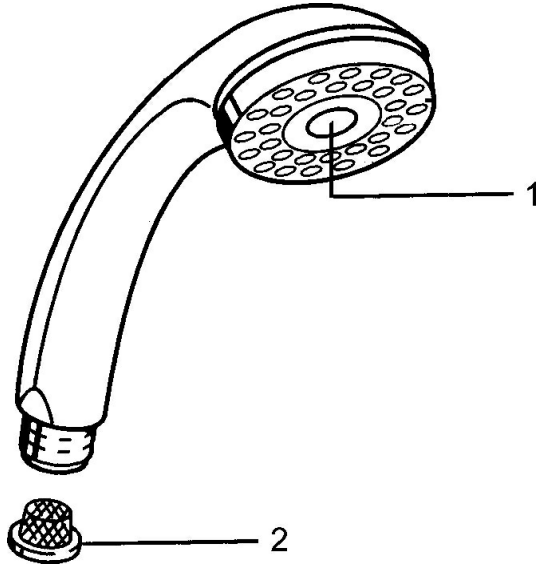

EAN: 4015474673281
static.hansa.com/0433010086

Náhradní díly

SP04330100

	Název	Kód
1	Kryt Ukončeno	59911288
2	Filtr	59906859
N.I.	Přepínač Chrom Ukončeno	59912238
N.I.	Šroubení pro připojení hadice, G1/2 Ukončeno	59912237