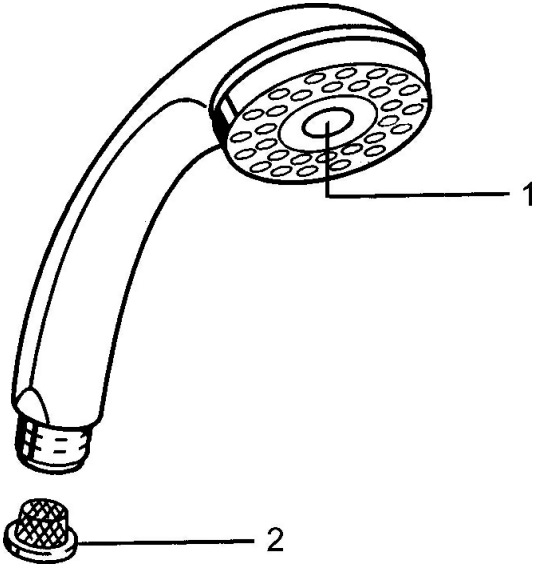

EAN: 4015474675148
static.hansa.com/0433010085

Reserveonderdelen

SP04330100

	Naam	Code
1	Kap Stopgezet	59911288
2	Filter sproeier	59906859
N.I.	Omsteller Chroom Stopgezet	59912238
N.I.	Koppelstuk flexibel, G1/2 Stopgezet	59912237