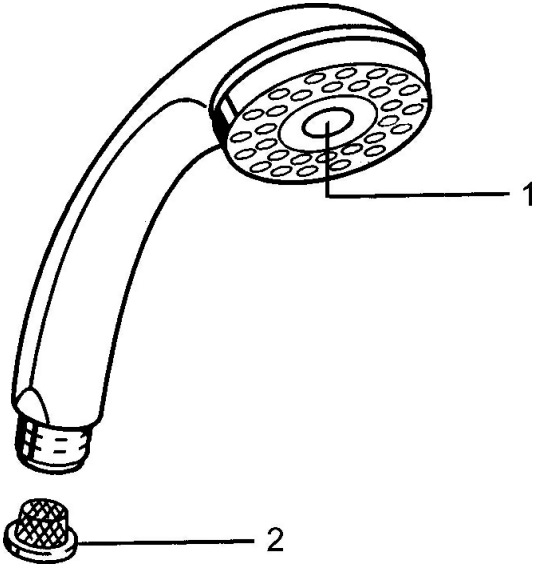

## Reserveonderdelen

### SP04330100

	Naam	Code
1	Kap <span>Stopgezet</span>	59911288
2	Filter sproeier	59906859
N.I.	Omsteller Chroom <span>Stopgezet</span>	59912238
N.I.	Koppelstuk flexibel, G1/2 <span>Stopgezet</span>	59912237