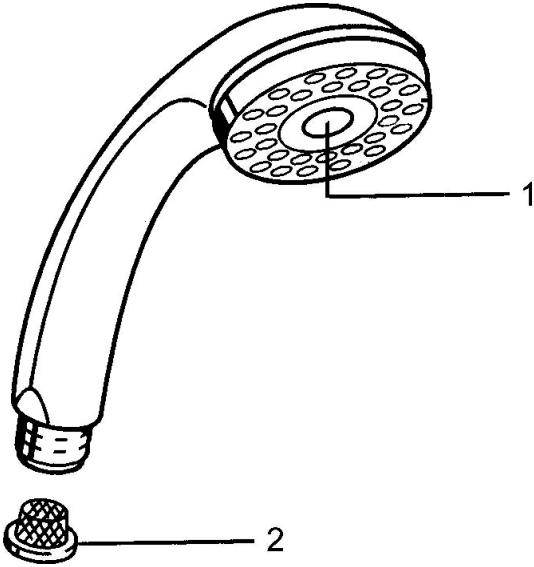

EAN: 4015474673274
static.hansa.com/0433010084

Pièces de rechange

SP04330100

	Nom	Code
1	Cache <input type="checkbox"/> Arrête	59911288
2	Tête de douchette	59906859
N.I.	Inverseur Chrome <input type="checkbox"/> Arrête	59912238
N.I.	Raccord tuyau, G1/2 <input type="checkbox"/> Arrête	59912237