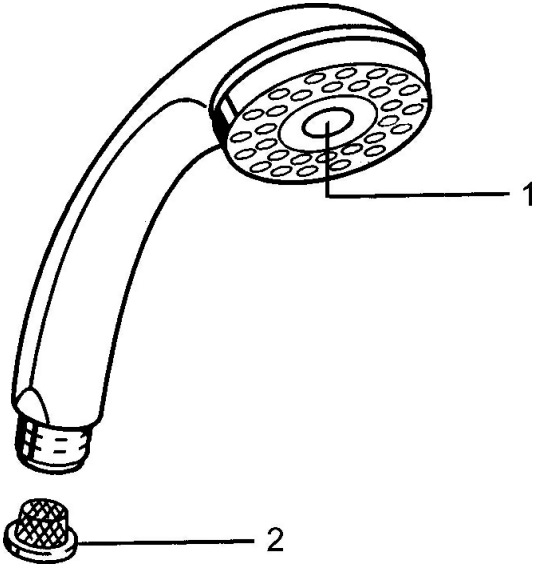

## Parti di ricambio

### SP04330100

	Nome	Codice
1	Cappuccio <span>Fuori produzione</span>	59911288
2	Filtro	59906859
N.I.	Deviatore Cromo <span>Fuori produzione</span>	59912238
N.I.	Hose coupling, G1/2 <span>Fuori produzione</span>	59912237