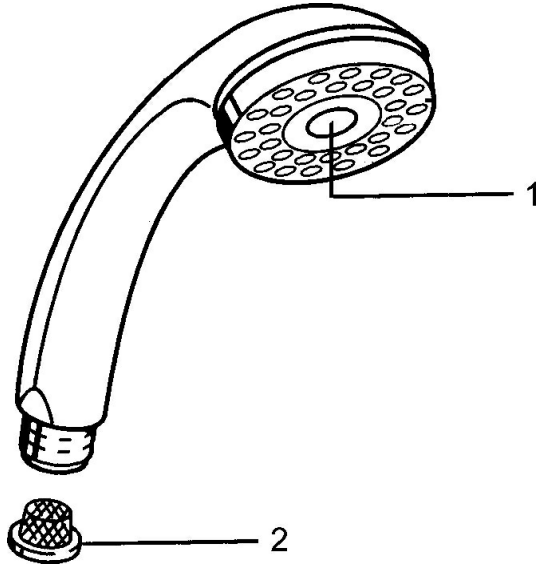

EAN: 4015474673267
static.hansa.com/0433010083

Pièces de rechange

SP04330100

	Nom	Code
1	Cache <input type="checkbox"/> Arrête	59911288
2	Tête de douchette	59906859
N.I.	Inverseur Chrome <input type="checkbox"/> Arrête	59912238
N.I.	Raccord tuyau, G1/2 <input type="checkbox"/> Arrête	59912237